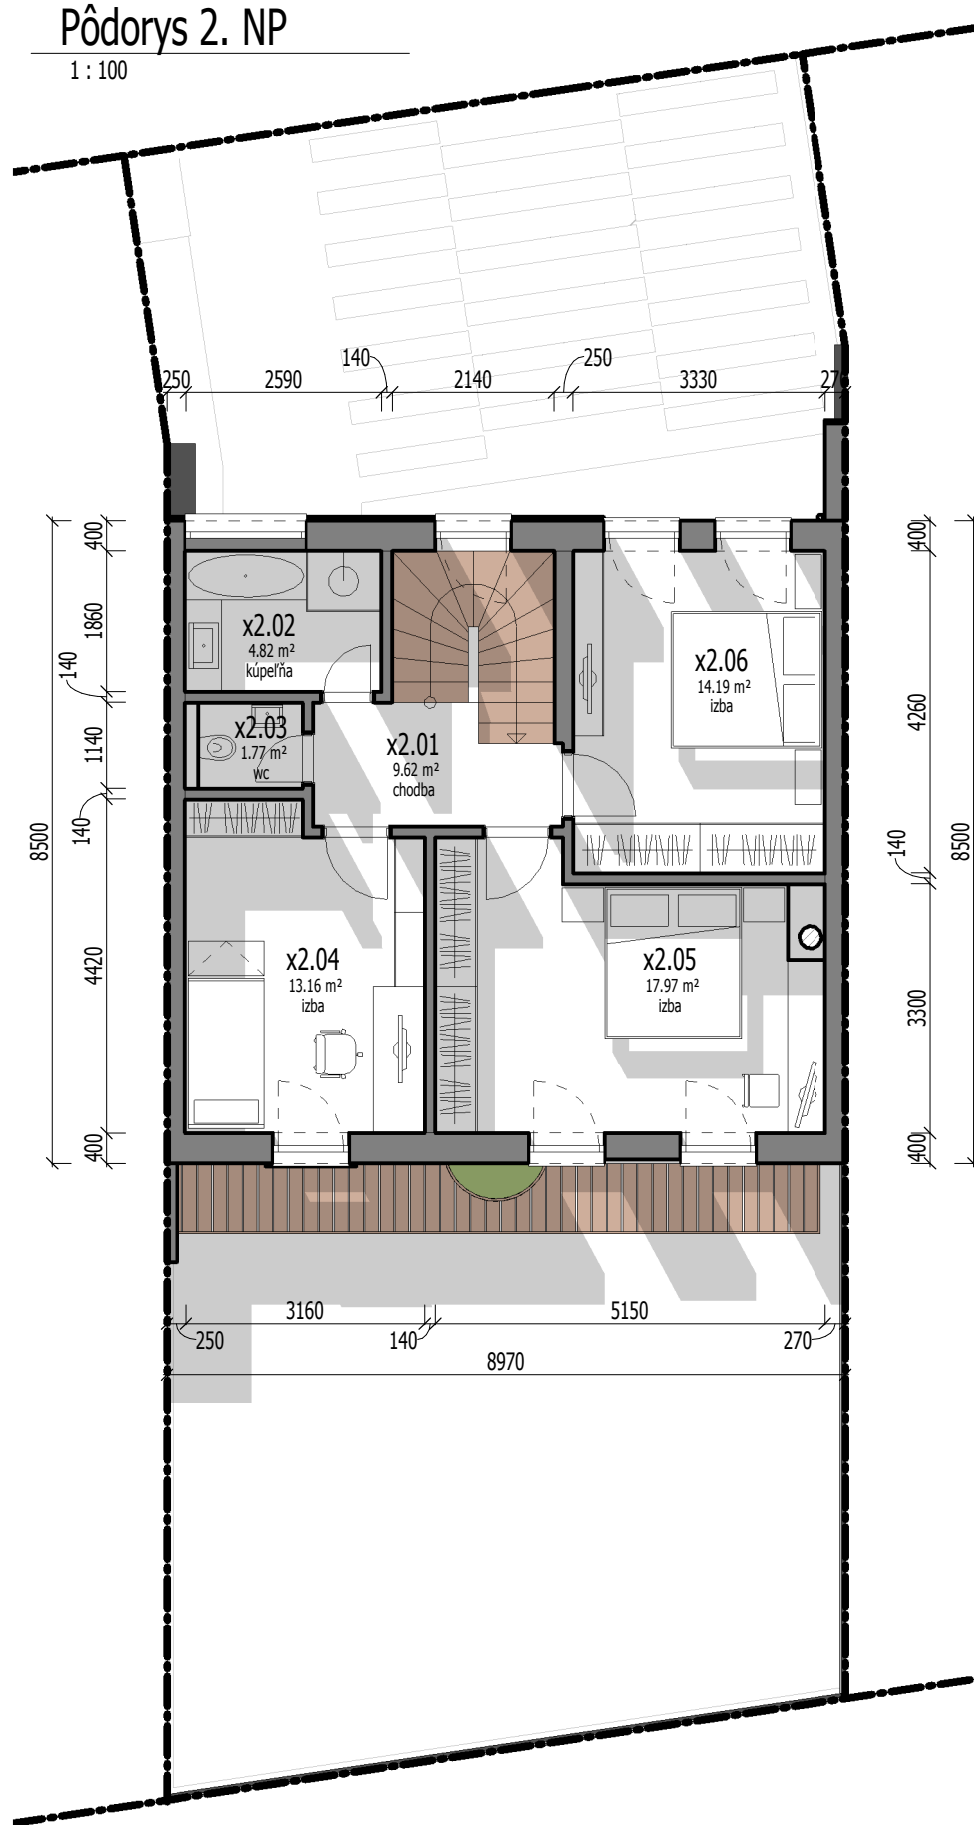

Pôdorys 1NP

1 : 100

Pôdorys 2. NP

1 : 100

Legenda miestností 1.NP, dom A2

Číslo	Názov miestnosti	Plocha	Poznámka
x1.01	zádverie	3.91 m ²	
x1.02	kuchyňa	13.61 m ²	
x1.03	wc	5.00 m ²	
x1.04	obývačka, jedáleň	22.80 m ²	
x: 4		45.33 m ²	

Legenda miestností 2.NP, dom A2

Číslo	Názov miestnosti	Plocha	Poznámka
x2.01	chodba	9.62 m ²	
x2.02	kúpeľňa	4.82 m ²	
x2.03	wc	1.77 m ²	
x2.04	izba	13.16 m ²	
x2.05	izba	17.97 m ²	
x2.06	izba	14.19 m ²	
Grand total: 6		61.51 m ²	

rez pričny

1 : 100