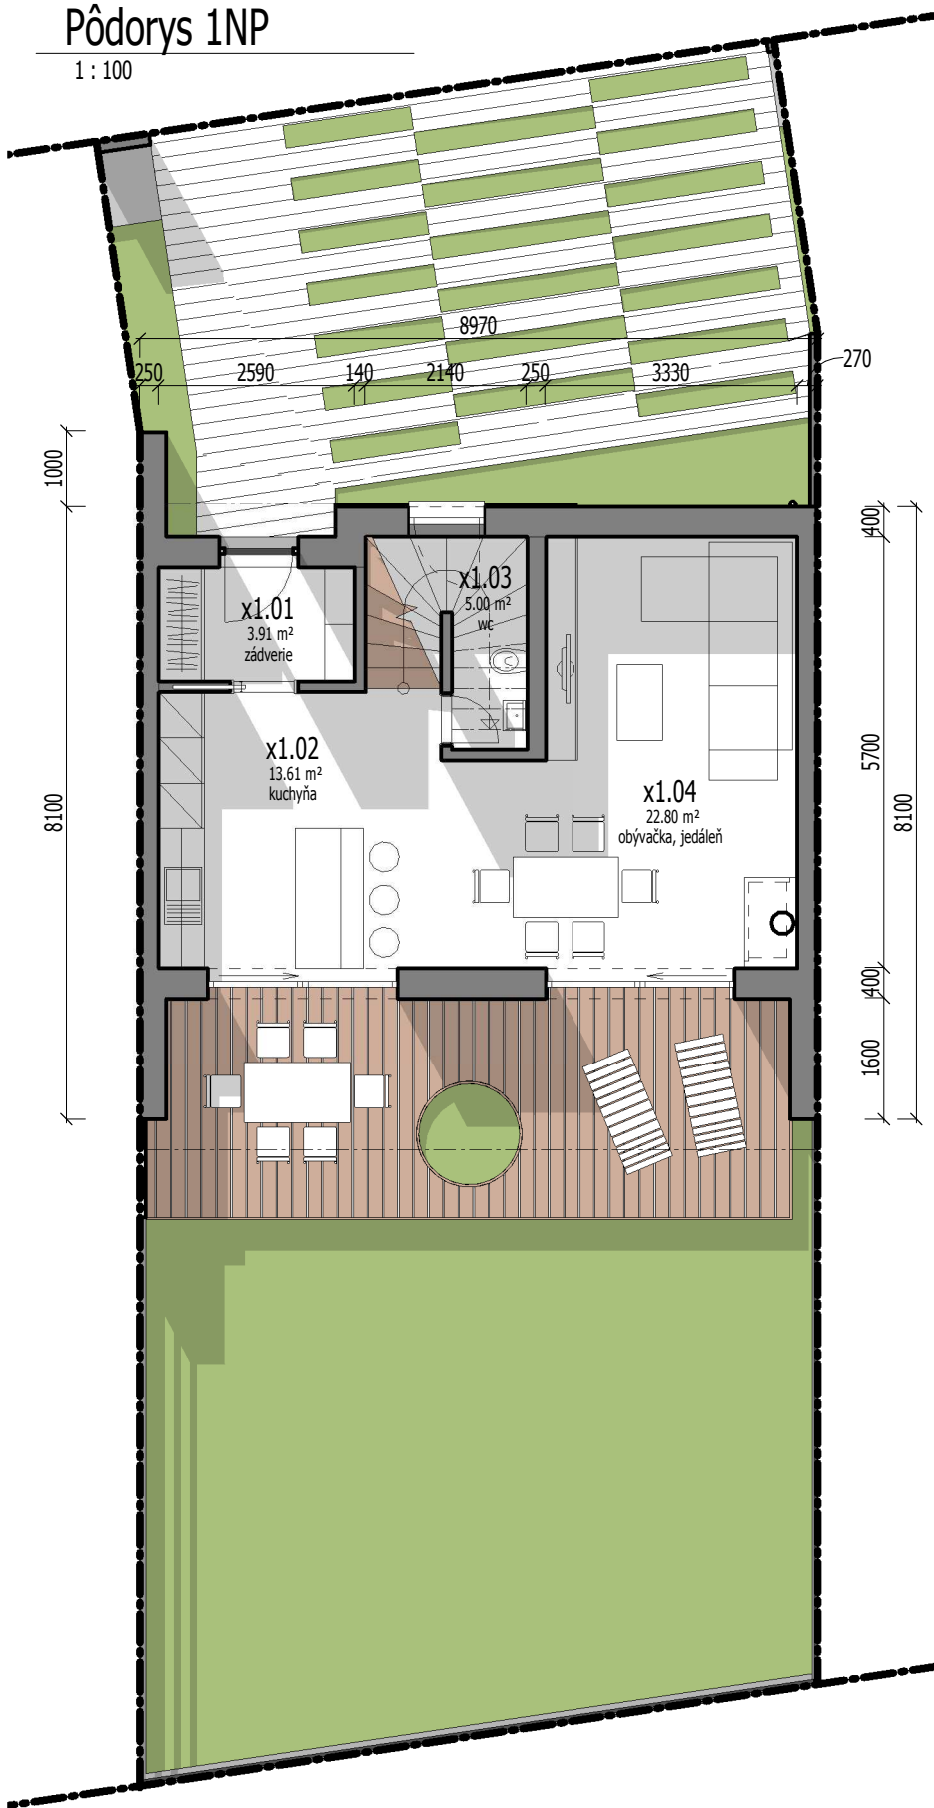

Pôdorys 1NP

1 : 100

Pôdorys 2. NP

1 : 100

Legenda miestností 1.NP, dom A2

Číslo	Názov miestnosti	Plocha	Poznámka
x1.01	zádverie	3.91 m ²	
x1.02	kuchyňa	13.61 m ²	
x1.03	wc	5.00 m ²	
x1.04	obývačka, jedáleň	22.80 m ²	
x: 4		45.33 m ²	

Legenda miestností 2.NP, dom A2

Číslo	Názov miestnosti	Plocha	Poznámka
x2.01	chodba	9.62 m ²	
x2.02	kúpeľňa	4.82 m ²	
x2.03	wc	1.77 m ²	
x2.04	izba	13.16 m ²	
x2.05	izba	17.97 m ²	
x2.06	izba	14.19 m ²	
Grand total: 6		61.51 m ²	

rez pričny

1 : 100